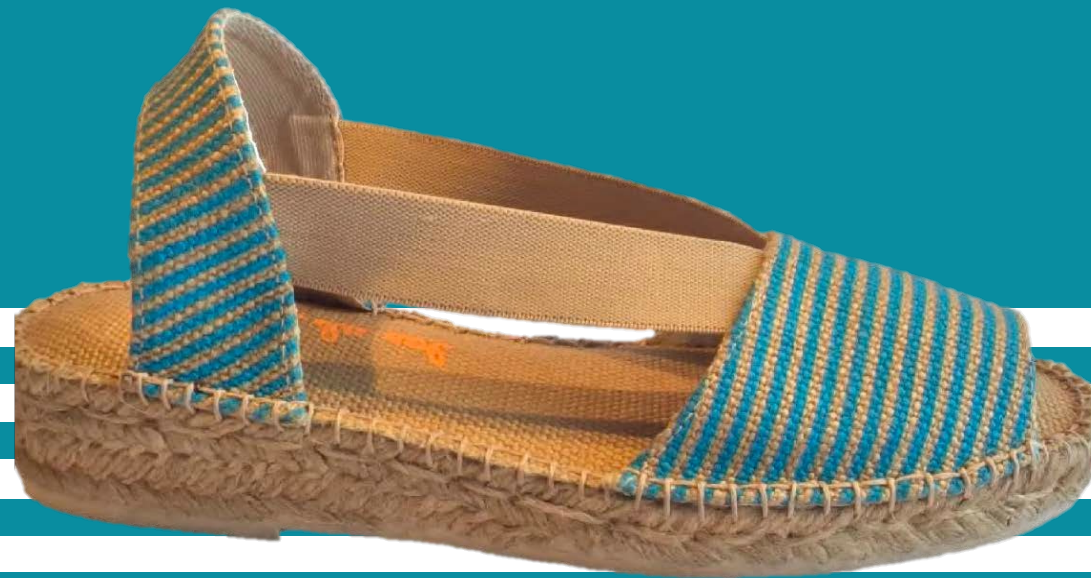

Orange

Blue

Black

Natural SL 25

Natural SL 50

Natural SL 47

1433

Upper: Canvas  
Sole: Jute wedge  
Pack: Box Rive du sol